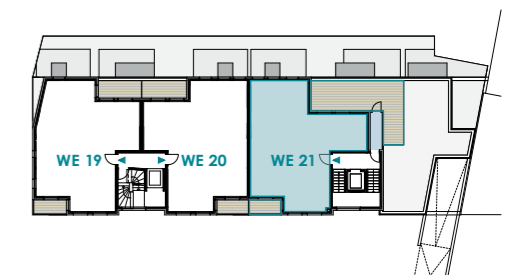

felix

glücklich wohnen

WOHNUNG 21

Staffelgeschoss

4 Zimmer

ca. 108,76 m²

LAGE IM GESCHOSS

LAGE IM OBJEKT

Senectus GmbH
 Karnapp 25
 21079 Hamburg
 Channel Tower
 14. Etage
 www.senectus-gmbh.de

DISCLAIMER

Die Darstellung der Möblierung, Küchengestaltung, Außenanlagen, Bepflanzung und die Ausstattung an technischen Geräten ist beispielhaft und dient lediglich der Anschauung. Im Lieferumfang enthalten und hierfür maßgeblich sind die sich aus der Baubeschreibung und dem Kaufvertrag ergebenden Regelungen. Balkone, Terrassen und Dachterrassen sind mit 50 % in der Wohnfläche enthalten. Die in der Zeichnung angegebenen Flächenangaben sind Zirka-Angaben. Diese Maße können sich im Zuge der Ausführungsplanung und durch Sonderwünsche ändern. Alle Angaben erfolgen nach Aussage Dritter. Für die Richtigkeit und Vollständigkeit kann daher keine Gewähr übernommen werden. Stand: Februar 2020.