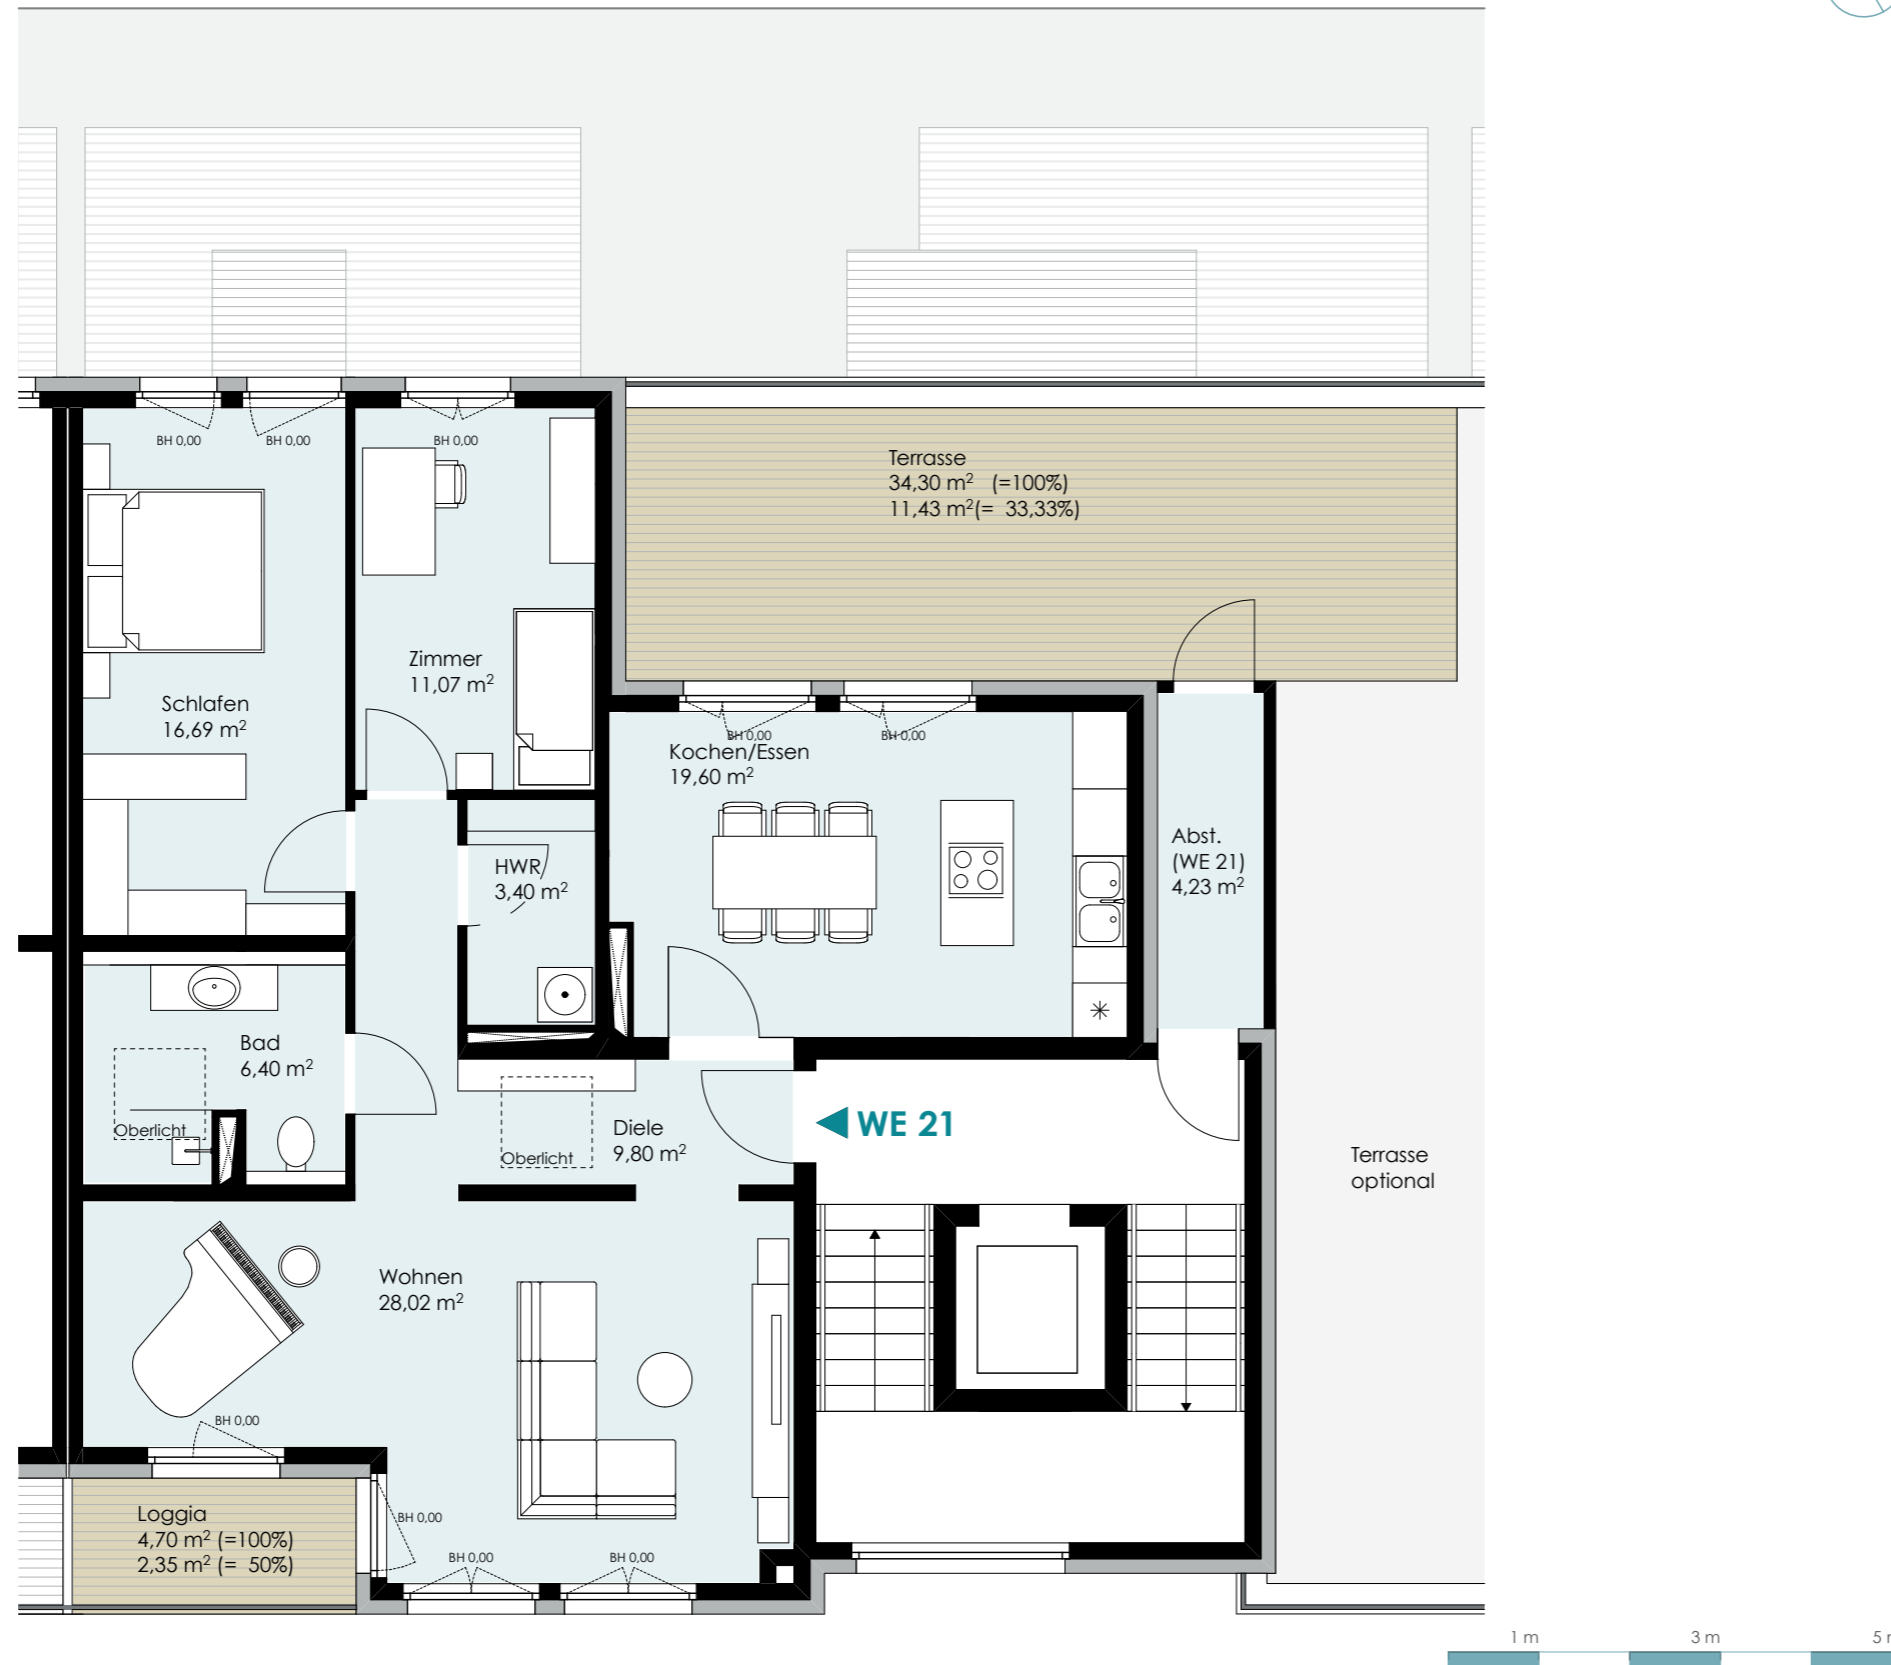

felix

glücklich wohnen

WOHNUNG 21

Staffelgeschoss

4 Zimmer

ca. 108,76 m²

LAGE IM GESCHOSS

LAGE IM OBJEKT

Senectus GmbH
 Karnapp 25
 21079 Hamburg
 Channel Tower
 14. Etage
 www.senectus-gmbh.de

DISCLAIMER

Die Darstellung der Möblierung, Küchengestaltung, Außenanlagen, Bepflanzung und die Ausstattung an technischen Geräten ist beispielhaft und dient lediglich der Anschauung. Im Lieferumfang enthalten und hierfür maßgeblich sind die sich aus der Baubeschreibung und dem Kaufvertrag ergebenden Regelungen. Balkone, Terrassen und Dachterrassen sind mit 50 % in der Wohnfläche enthalten. Die in der Zeichnung angegebenen Flächenangaben sind Zirka-Angaben. Diese Maße können sich im Zuge der Ausführungsplanung und durch Sonderwünsche ändern. Alle Angaben erfolgen nach Aussage Dritter. Für die Richtigkeit und Vollständigkeit kann daher keine Gewähr übernommen werden. Stand: Februar 2020.

Neubau KONTOR