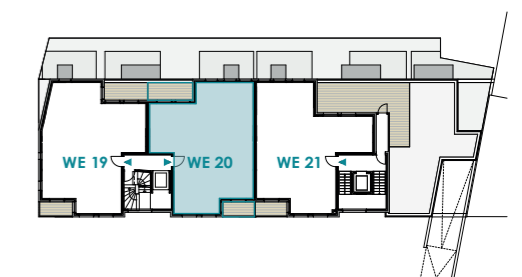

felix

glücklich wohnen

WOHNUNG 20

Staffelgeschoss

4 Zimmer

ca. 103,09 m²

LAGE IM GESCHOSS

LAGE IM OBJEKT

Senectus GmbH
Karnapp 25
21079 Hamburg
Channel Tower
14. Etage
www.senectus-gmbh.de

DISCLAIMER

Die Darstellung der Möblierung, Küchengestaltung, Außenanlagen, Bepflanzung und die Ausstattung an technischen Geräten ist beispielhaft und dient lediglich der Anschauung. Im Lieferumfang enthalten und hierfür maßgeblich sind die sich aus der Baubeschreibung und dem Kaufvertrag ergebenden Regelungen. Balkone, Terrassen und Dachterrassen sind mit 50 % in der Wohnfläche enthalten. Die in der Zeichnung angegebenen Flächenangaben sind Zirka-Angaben. Diese Maße können sich im Zuge der Ausführungsplanung und durch Sonderwünsche ändern. Alle Angaben erfolgen nach Aussage Dritter. Für die Richtigkeit und Vollständigkeit kann daher keine Gewähr übernommen werden. Stand: Februar 2020.