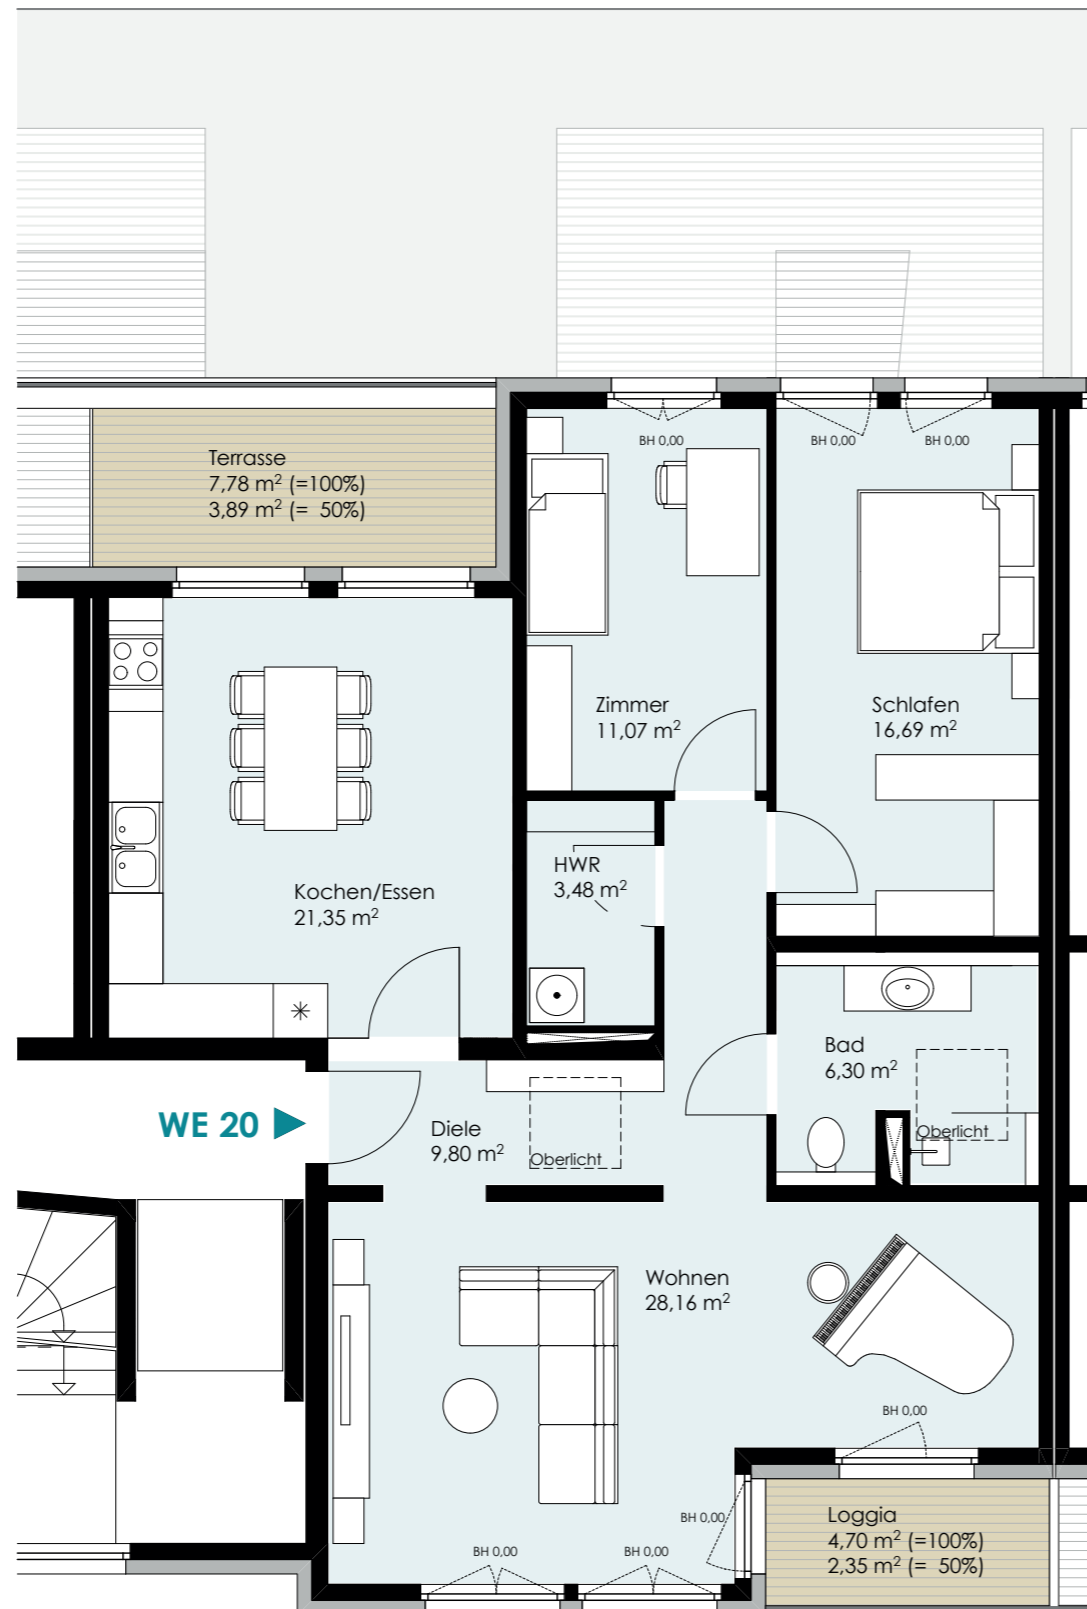

felix

glücklich wohnen

WOHNUNG 20

Staffelgeschoss

4 Zimmer

ca. 103,09 m²

LAGE IM GESCHOSS

LAGE IM OBJEKT

Senectus GmbH
Karnapp 25
21079 Hamburg
Channel Tower
14. Etage
www.senectus-gmbh.de

DISCLAIMER

Die Darstellung der Möblierung, Küchengestaltung, Außenanlagen, Bepflanzung und die Ausstattung an technischen Geräten ist beispielhaft und dient lediglich der Anschauung. Im Lieferumfang enthalten und hierfür maßgeblich sind die sich aus der Baubeschreibung und dem Kaufvertrag ergebenden Regelungen. Balkone, Terrassen und Dachterrassen sind mit 50 % in der Wohnfläche enthalten. Die in der Zeichnung angegebenen Flächenangaben sind Zirka-Angaben. Diese Maße können sich im Zuge der Ausführungsplanung und durch Sonderwünsche ändern. Alle Angaben erfolgen nach Aussage Dritter. Für die Richtigkeit und Vollständigkeit kann daher keine Gewähr übernommen werden. Stand: Februar 2020.