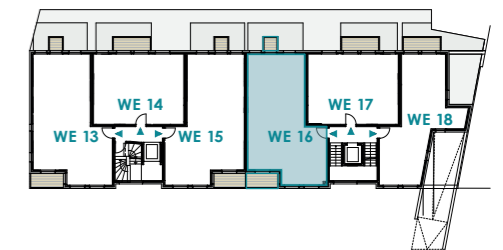

felix

glücklich wohnen

WOHNUNG 16

2. Obergeschoss

3 Zimmer

ca. 78,88 m²

LAGE IM GESCHOSS

LAGE IM OBJEKT

Senectus GmbH
Karnapp 25
21079 Hamburg
Channel Tower
14. Etage
www.senectus-gmbh.de

DISCLAIMER

Die Darstellung der Möblierung, Küchengestaltung, Außenanlagen, Bepflanzung und die Ausstattung an technischen Geräten ist beispielhaft und dient lediglich der Anschauung. Im Lieferumfang enthalten und hierfür maßgeblich sind die sich aus der Baubeschreibung und dem Kaufvertrag ergebenden Regelungen. Balkone, Terrassen und Dachterrassen sind mit 50 % in der Wohnfläche enthalten. Die in der Zeichnung angegebenen Flächenangaben sind Zirka-Angaben. Diese Maße können sich im Zuge der Ausführungsplanung und durch Sonderwünsche ändern. Alle Angaben erfolgen nach Aussage Dritter. Für die Richtigkeit und Vollständigkeit kann daher keine Gewähr übernommen werden. Stand: Februar 2020.