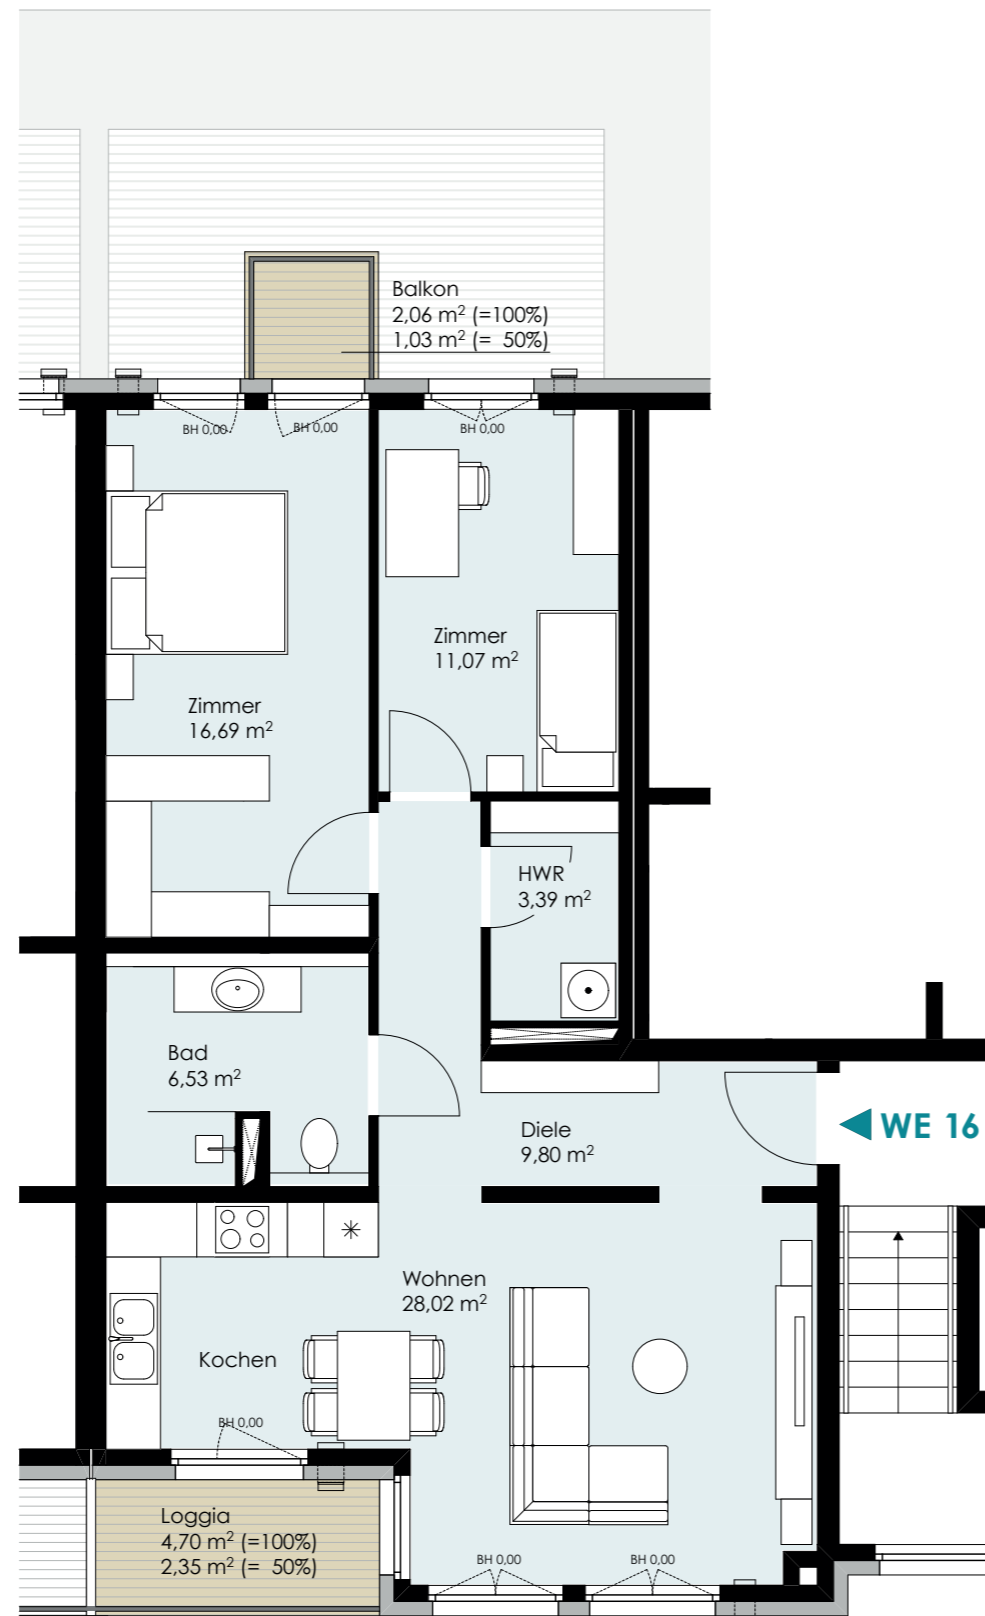

felix

glücklich wohnen

WOHNUNG 16

2. Obergeschoss

3 Zimmer

ca. 78,88 m²

LAGE IM GESCHOSS

LAGE IM OBJEKT

Senectus GmbH
Karnapp 25
21079 Hamburg
Channel Tower
14. Etage
www.senectus-gmbh.de

DISCLAIMER

Die Darstellung der Möblierung, Küchengestaltung, Außenanlagen, Bepflanzung und die Ausstattung an technischen Geräten ist beispielhaft und dient lediglich der Anschauung. Im Lieferumfang enthalten und hierfür maßgeblich sind die sich aus der Baubeschreibung und dem Kaufvertrag ergebenden Regelungen. Balkone, Terrassen und Dachterrassen sind mit 50 % in der Wohnfläche enthalten. Die in der Zeichnung angegebenen Flächenangaben sind Zirka-Angaben. Diese Maße können sich im Zuge der Ausführungsplanung und durch Sonderwünsche ändern. Alle Angaben erfolgen nach Aussage Dritter. Für die Richtigkeit und Vollständigkeit kann daher keine Gewähr übernommen werden. Stand: Februar 2020.