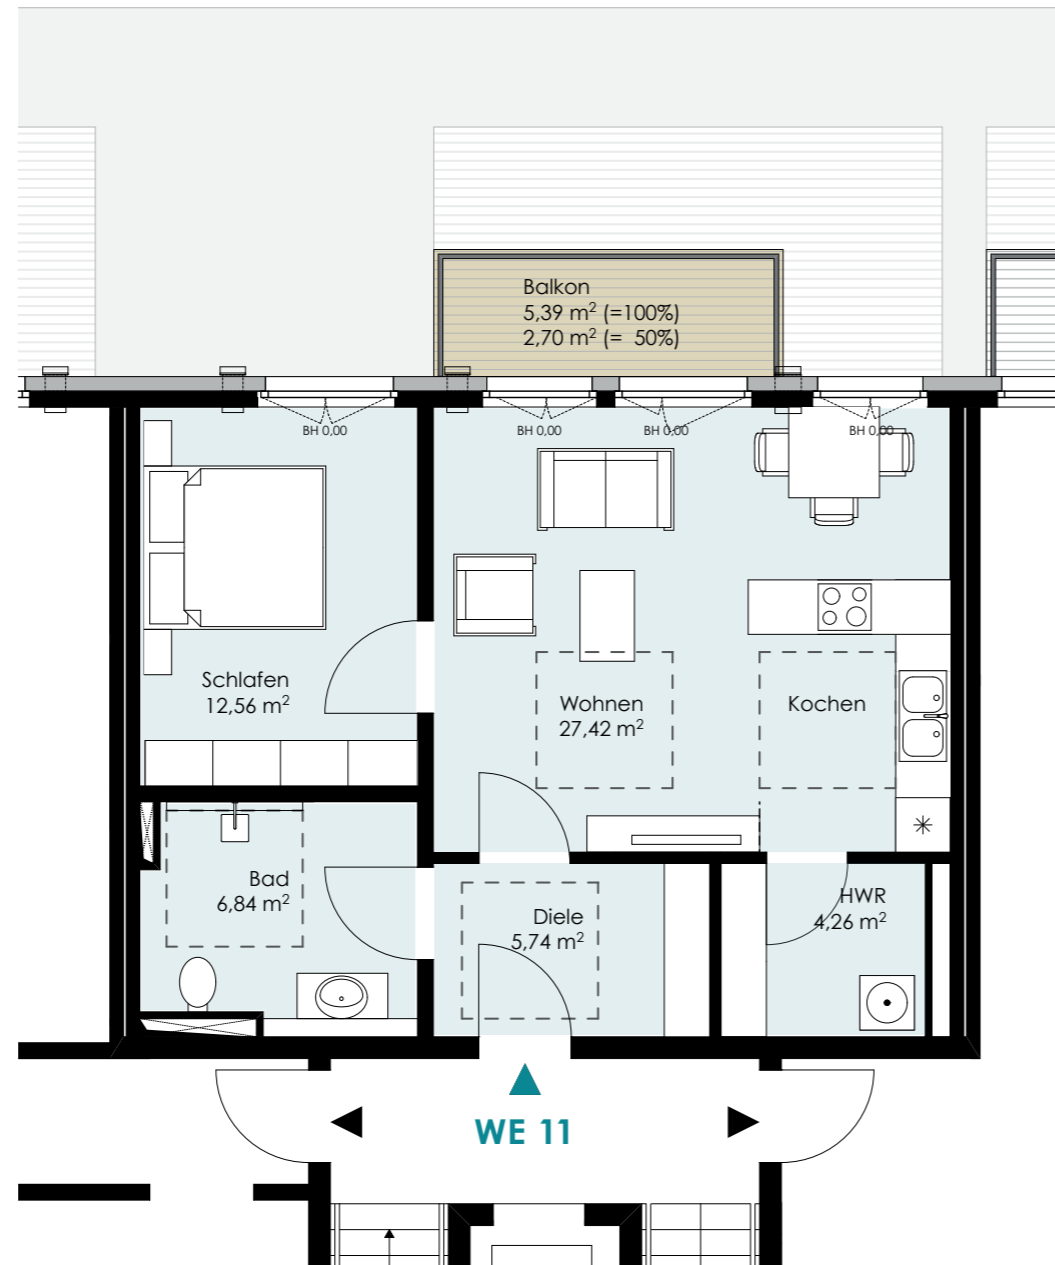

felix

glücklich wohnen

WOHNUNG 11

1. Obergeschoss

2 Zimmer

ca. 59,52 m²

LAGE IM GESCHOSS

LAGE IM OBJEKT

Senectus GmbH
Karnapp 25
21079 Hamburg
Channel Tower
14. Etage
www.senectus-gmbh.de

DISCLAIMER

Die Darstellung der Möblierung, Küchengestaltung, Außenanlagen, Bepflanzung und die Ausstattung an technischen Geräten ist beispielhaft und dient lediglich der Anschauung. Im Lieferumfang enthalten und hierfür maßgeblich sind die sich aus der Baubeschreibung und dem Kaufvertrag ergebenden Regelungen. Balkone, Terrassen und Dachterrassen sind mit 50 % in der Wohnfläche enthalten. Die in der Zeichnung angegebenen Flächenangaben sind Cirka-Angaben. Diese Maße können sich im Zuge der Ausführungsplanung und durch Sonderwünsche ändern. Alle Angaben erfolgen nach Aussage Dritter. Für die Richtigkeit und Vollständigkeit kann daher keine Gewähr übernommen werden. Stand: Februar 2020.