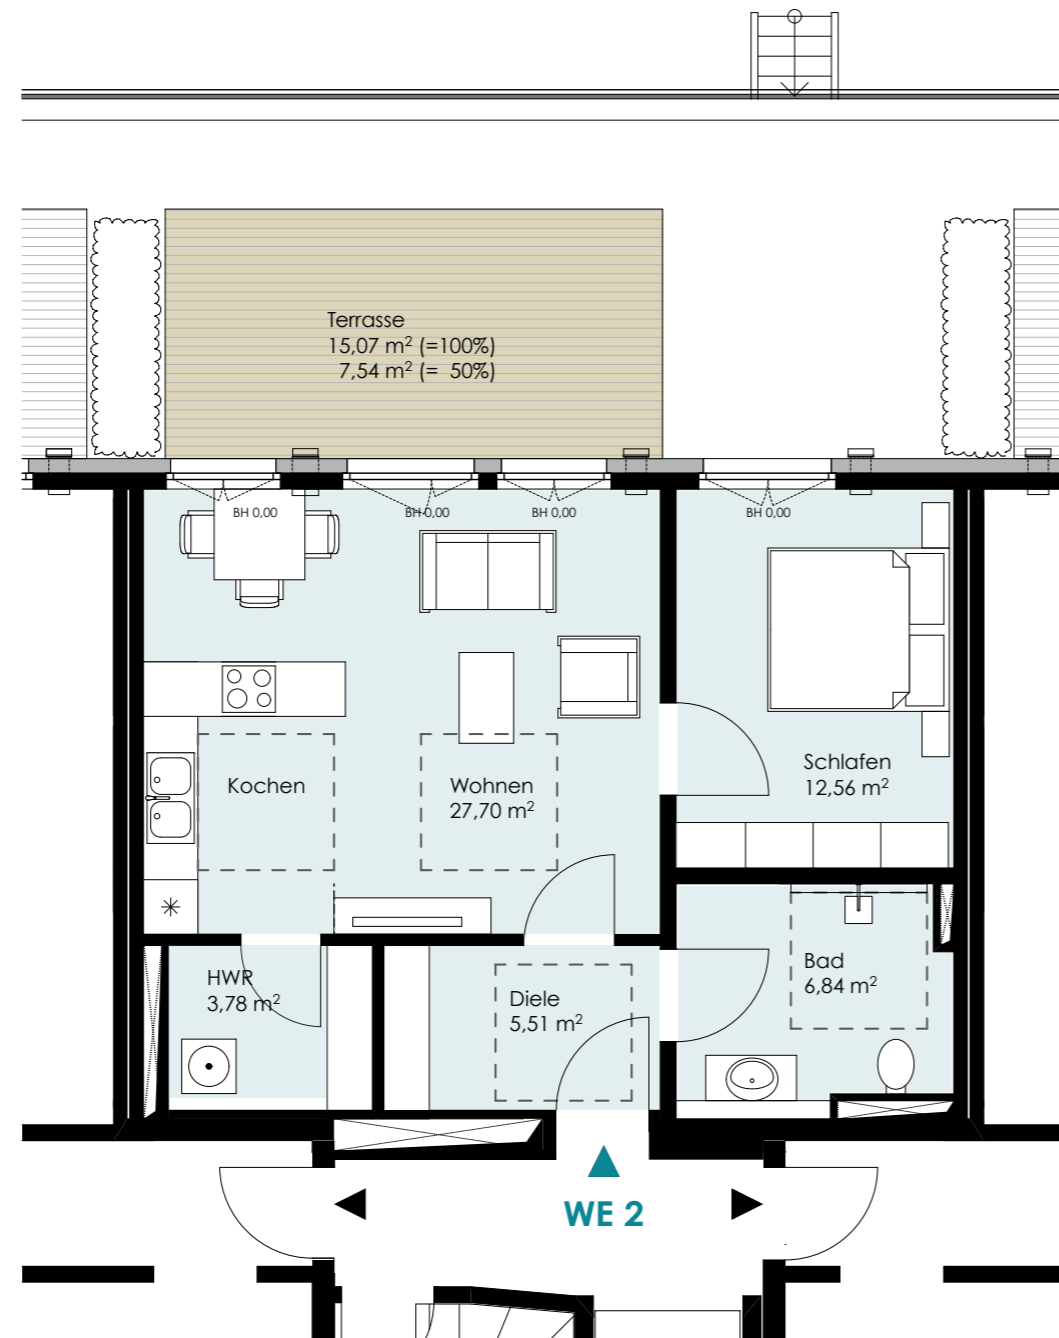

felix

glücklich wohnen

WOHNUNG 2

Erdgeschoss

2 Zimmer

ca. 63,93 m²

LAGE IM GESCHOSS

LAGE IM OBJEKT

Senectus GmbH
Karnapp 25
21079 Hamburg
Channel Tower
14. Etage
www.senectus-gmbh.de

DISCLAIMER

Die Darstellung der Möblierung, Küchengestaltung, Außenanlagen, Bepflanzung und die Ausstattung an technischen Geräten ist beispielhaft und dient lediglich der Anschauung. Im Lieferumfang enthalten und hierfür maßgeblich sind die sich aus der Baubeschreibung und dem Kaufvertrag ergebenden Regelungen. Balkone, Terrassen und Dachterrassen sind mit 50 % in der Wohnfläche enthalten. Die in der Zeichnung angegebenen Flächenangaben sind Cirka-Angaben. Diese Maße können sich im Zuge der Ausführungsplanung und durch Sonderwünsche ändern. Alle Angaben erfolgen nach Aussage Dritter. Für die Richtigkeit und Vollständigkeit kann daher keine Gewähr übernommen werden. Stand: Februar 2020.