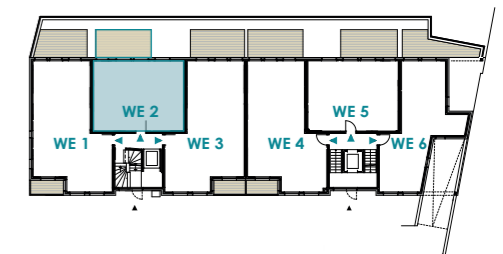

felix

glücklich wohnen

WOHNUNG 2

Erdgeschoss

2 Zimmer

ca. 63,93 m²

LAGE IM GESCHOSS

LAGE IM OBJEKT

Senectus GmbH
Karnapp 25
21079 Hamburg
Channel Tower
14. Etage
www.senectus-gmbh.de

DISCLAIMER

Die Darstellung der Möblierung, Küchengestaltung, Außenanlagen, Bepflanzung und die Ausstattung an technischen Geräten ist beispielhaft und dient lediglich der Anschauung. Im Lieferumfang enthalten und hierfür maßgeblich sind die sich aus der Baubeschreibung und dem Kaufvertrag ergebenden Regelungen. Balkone, Terrassen und Dachterrassen sind mit 50 % in der Wohnfläche enthalten. Die in der Zeichnung angegebenen Flächenangaben sind Cirka-Angaben. Diese Maße können sich im Zuge der Ausführungsplanung und durch Sonderwünsche ändern. Alle Angaben erfolgen nach Aussage Dritter. Für die Richtigkeit und Vollständigkeit kann daher keine Gewähr übernommen werden. Stand: Februar 2020.